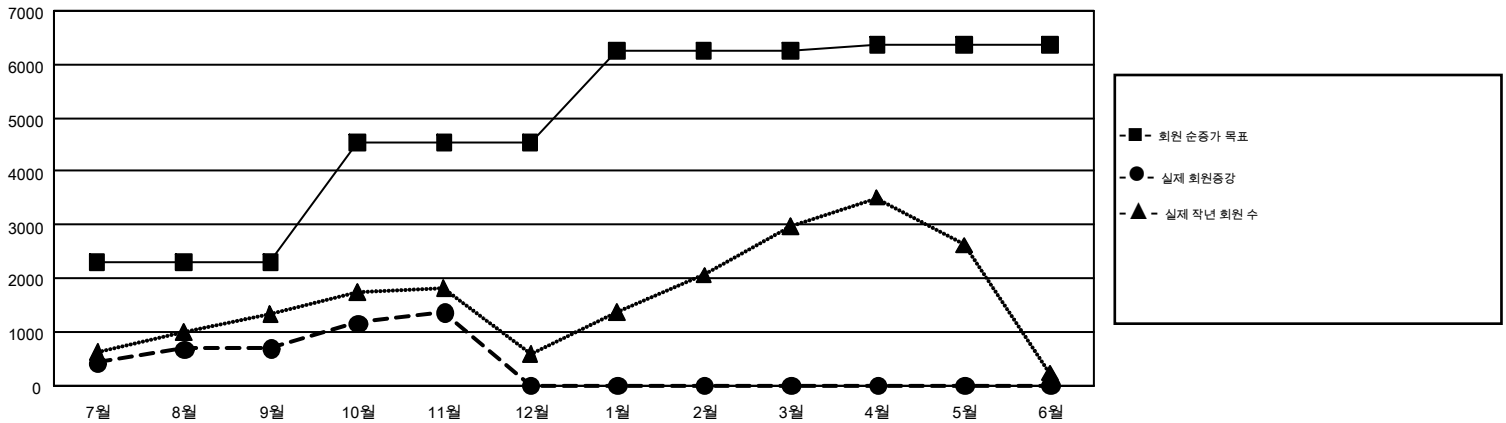

## GMT Constitutional Area 5, Group B

GMT: CHUL-JAE LEE

지구가 없는 지역의 클럽은 보고서에 포함되어 있지 않습니다.

클럽				회원 1인당			
결과- 2018-2019				결과- 2018-2019			
사분기	신생클럽 목표	신생클럽	해산된 클럽	사분기	회원 순증가 목표	실제 회원증강	실제 퇴회 회원 수(전출입 포함)
7월/8월/9월	22	10	12	7월/8월/9월	2,299	3,805	2,928
10월/11월/12월	26	4	5	10월/11월/12월	2,234	2,073	1,343
1월/2월/3월	18	0	0	1월/2월/3월	1,715	0	0
4월/5월/6월	5	0	0	4월/5월/6월	127	0	0

목표 및 누적 신생클럽 수

목표 및 누적 회원수

해산된 클럽: 17	1명 이상의 신입회원을 등록한 1,197 CLUBS OF 2,087	<b>성별 분포</b>
		남성 60,850 (75.34%)
		여성 19,921 (24.66%)
<b>퇴회회원</b>	누적 회원 데이터를 확인하시려면 <a href="#">여기에 클릭하십시오.</a>	가족 단위 회원 총수 6,591
작고 78		회비 절반을 지불하는 가족회원 3,802
클럽해산 87		
기타 4,106		
합계 4,271		