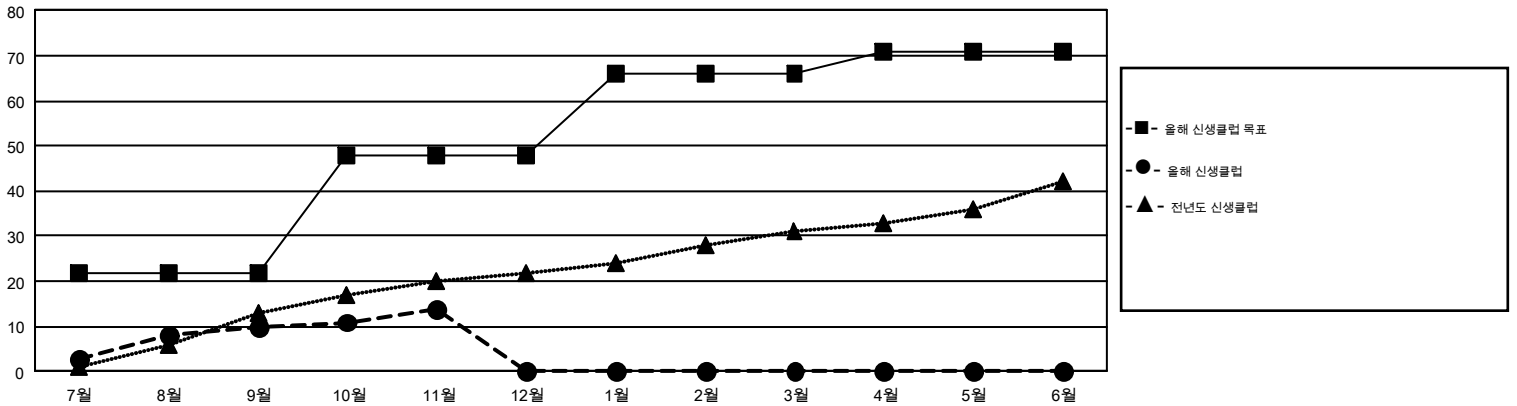

GMT MONTHLY MEMBERSHIP PROGRESS REPORT

Results as of: 11/30/2018

GMT Constitutional Area 5, Group B

GMT: CHUL-JAE LEE

지구가 없는 지역의 클럽은 보고서에 포함되어 있지 않습니다.

클럽				회원 1인당			
결과- 2018-2019				결과- 2018-2019			
사분기	신생클럽 목표	신생클럽	해산된 클럽	사분기	회원 순증가 목표	실제 회원증강	실제 퇴회 회원 수(전출입 포함)
7월/8월/9월	22	10	12	7월/8월/9월	2,299	3,805	2,928
10월/11월/12월	26	4	5	10월/11월/12월	2,234	2,073	1,343
1월/2월/3월	18	0	0	1월/2월/3월	1,715	0	0
4월/5월/6월	5	0	0	4월/5월/6월	127	0	0

목표 및 누적 신생클럽 수